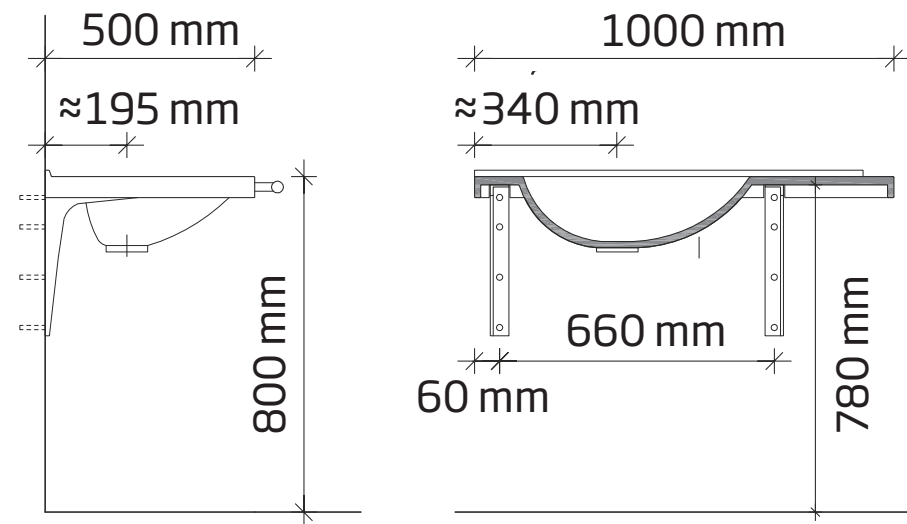

Gaius Original

1000 x 500 mm

A

B

C

Sikaflex 11 FC
🕒 🔥 24 h