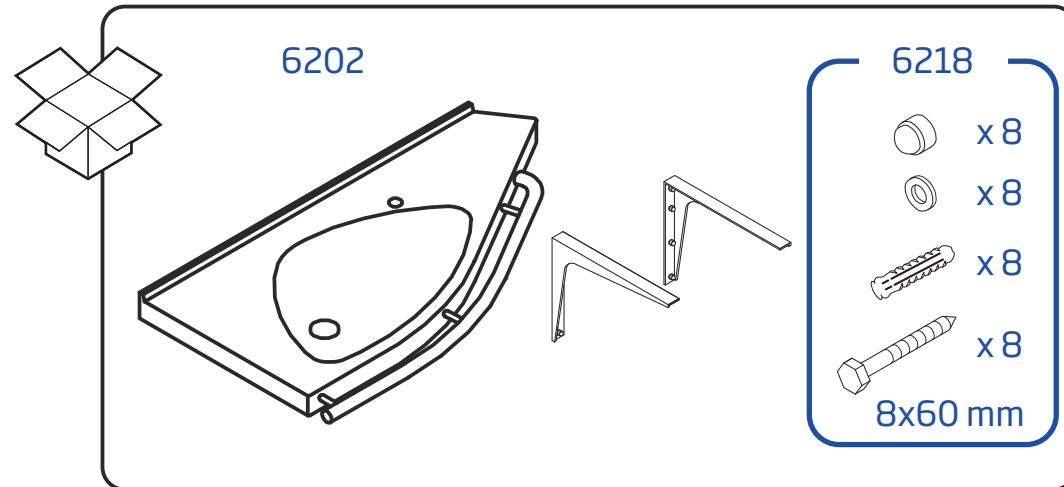

Gaius Original

1000 x 500 mm

A

B

C

Sikaflex 11 FC
🕒 🔥 24 h