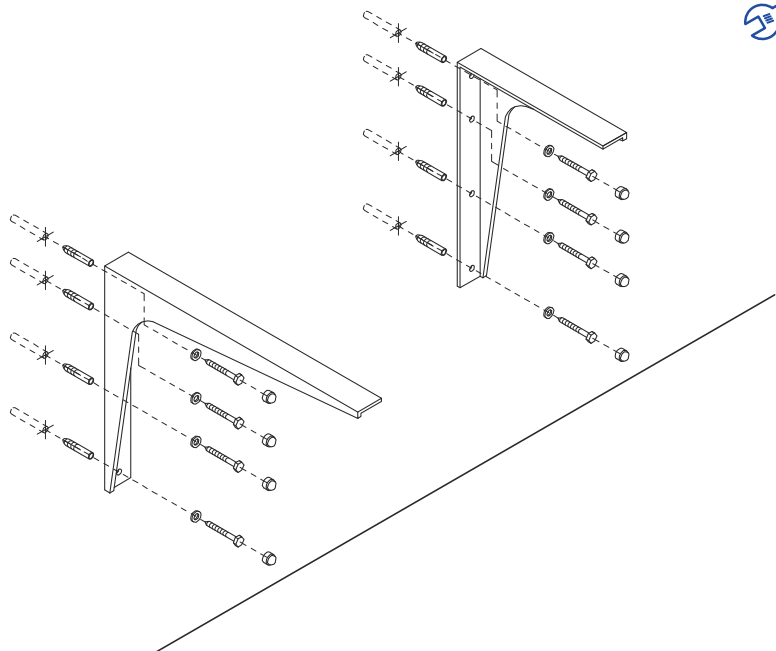

Gaius Original

1000 x 500 mm

A

B

C

Sikaflex 11 FC
🕒 🔥 24 h