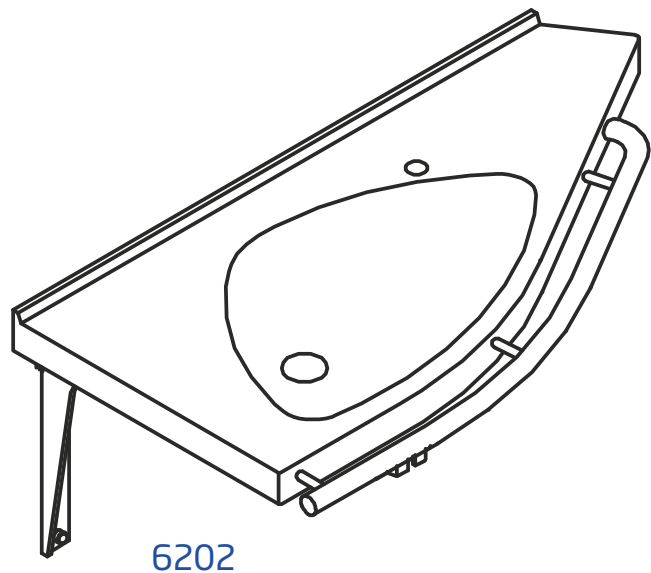

Gaius Original

1000 x 500 mm

A

B

C

Sikaflex 11 FC
🕒 🔥 24 h